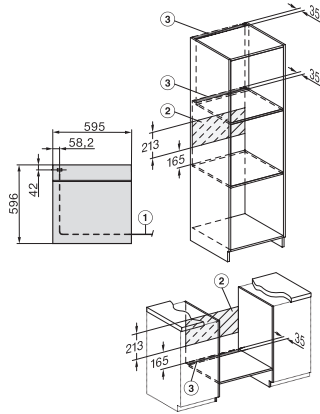

H 2861 BP

Ugn

i kombinerbar design med nätanslutn., pyrolyt och FlexiClip teleskopskenor.

H226x-1B/BP/E/EP//IP, H2760B/BP, H28x0B/BP, H7x6xB/BP/BPX installation drawings