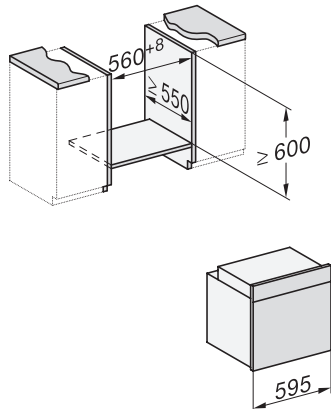

H226x-1B/BP/E/EP//IP, H2x6xB/BP, H7x6xB/BP/BPX, installation drawings