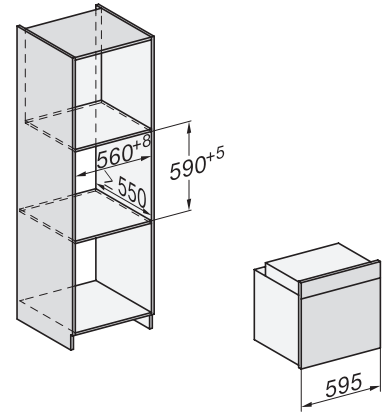

### Ugn

i kombinerbar design med nätanslutn., pyrolyt och FlexiClip teleskopskenor.

H226x-1B/BP/E/EP//IP, H2760B/BP, H28x0B/BP, H7x6xB/BP/BPX installation drawings

H2760B/BP, H28x0B/BP, H7x6xB/BP/BPX, DGC7351, DGC7151, installation drawings