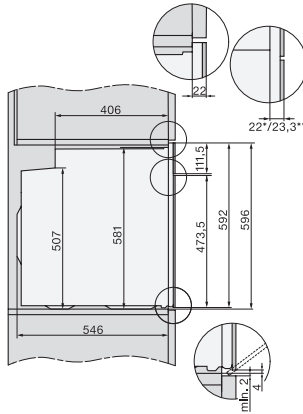

H2760B/BP, H28x0B/BP, H7x6xB/BP/BPX, DGC7351, DGC7151, installation drawings